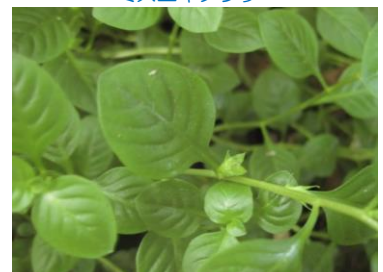

多賀町 敏満寺周辺の植物

墳墓

イワヒメワラビ

クサギ

サネカズラの蕾

ミスキノシタ

ガガイモ

仙台・山形の旅