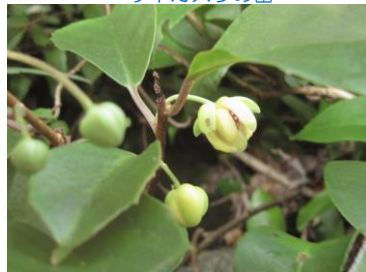

多賀町 敏満寺周辺の植物

墳墓

イワヒメワラビ

クサギ

サネカズラの蕾

ミスキノシタ

ガガイモ

仙台・山形の旅